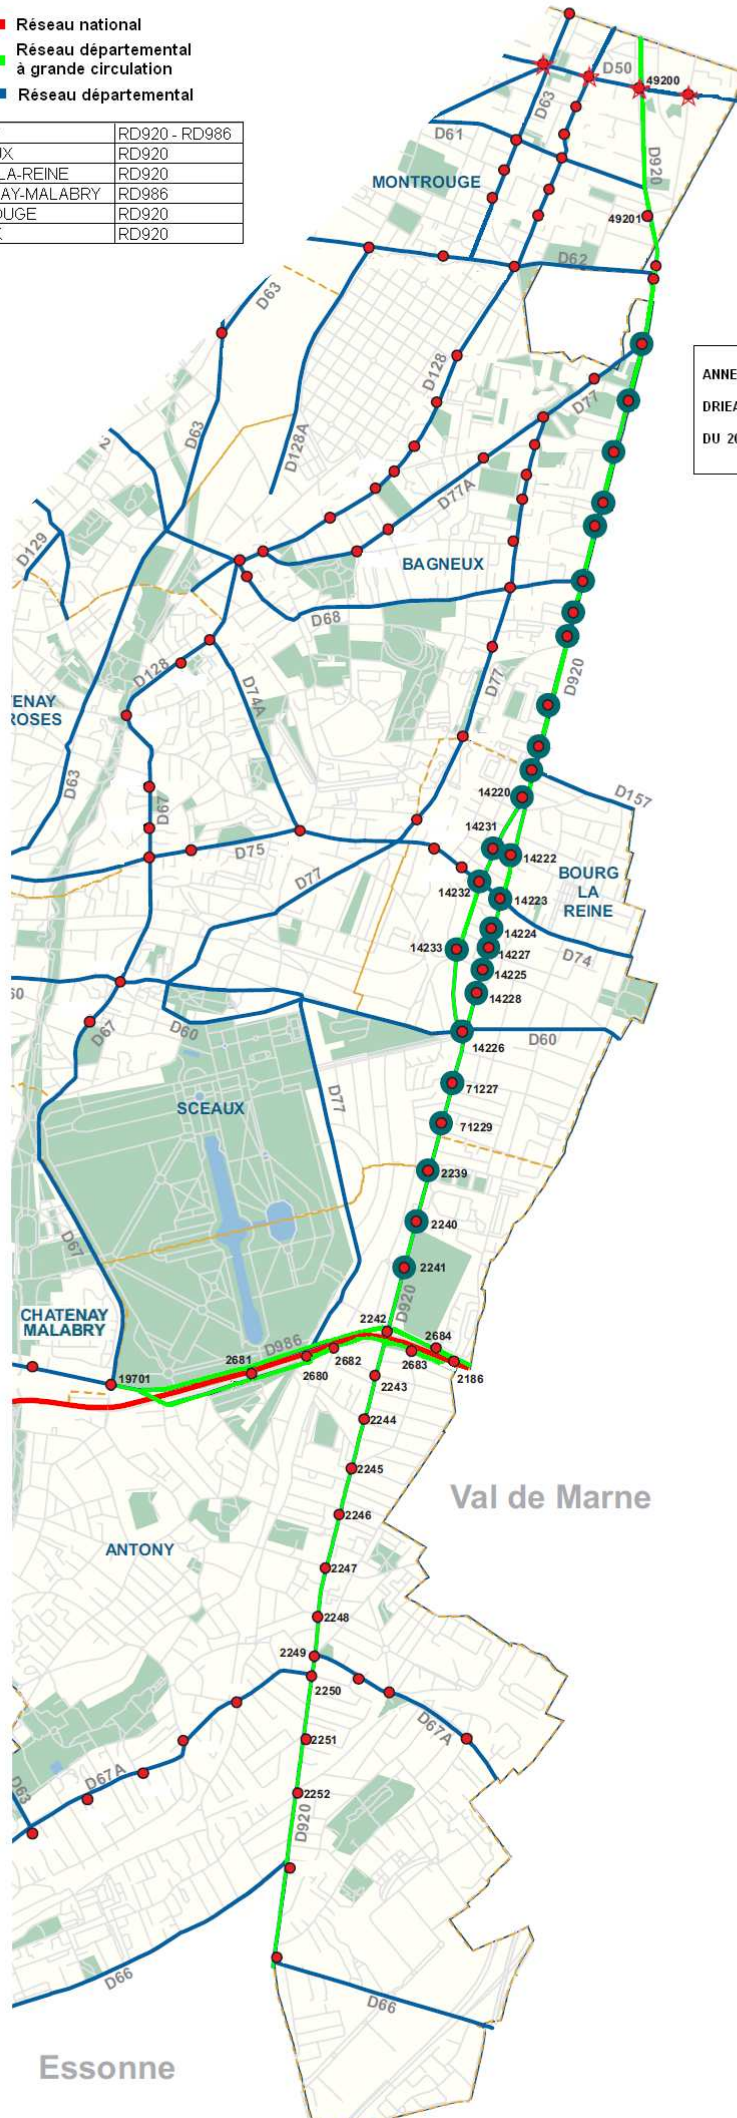

**HAUTS-DE-SEINE - ROUTES CLASSEES A GRANDE CIRCULATION
FEUX DE SIGNALISATION LUMINEUX**

DRIEA-UTEA92 - SSER - PS01 - 18/10/12
Source : CG92 - DV - SITER

**CARTE 4
(SECTION SUD)**

- Réseau national
- Réseau départemental à grande circulation
- Réseau départemental

ANTONY	RD920 - RD986
BAGNEUX	RD920
BOURG-LA-REINE	RD920
CHATENAY-MALABRY	RD986
MONTROUGE	RD920
SCEAUX	RD920

ANNEXE 1 DE L'ARRETE PREFECTORAL
DRIEA-2012-2-107
DU 20/12/2012